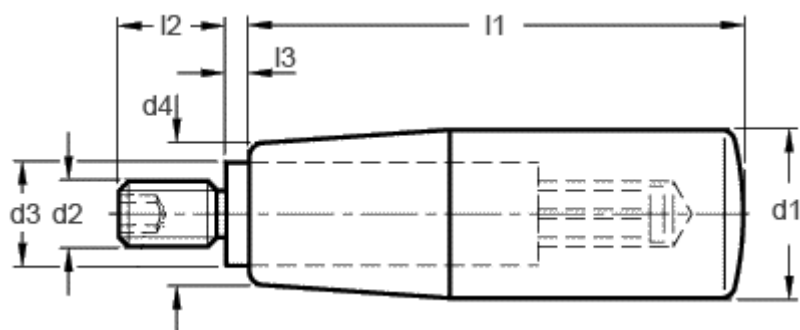

Varenummer: 201154061
Beskrivelse: E+G Drejeligt cylindergreb
GN 598.1-KU-18-M6

Mål

$d_1 = 18$
 $d_2 = M6$
 $d_3 = 10$
 $d_4 = 15$
 $l_1 = 40$
 $l_2 = 12$
 $l_3 = 2.5$